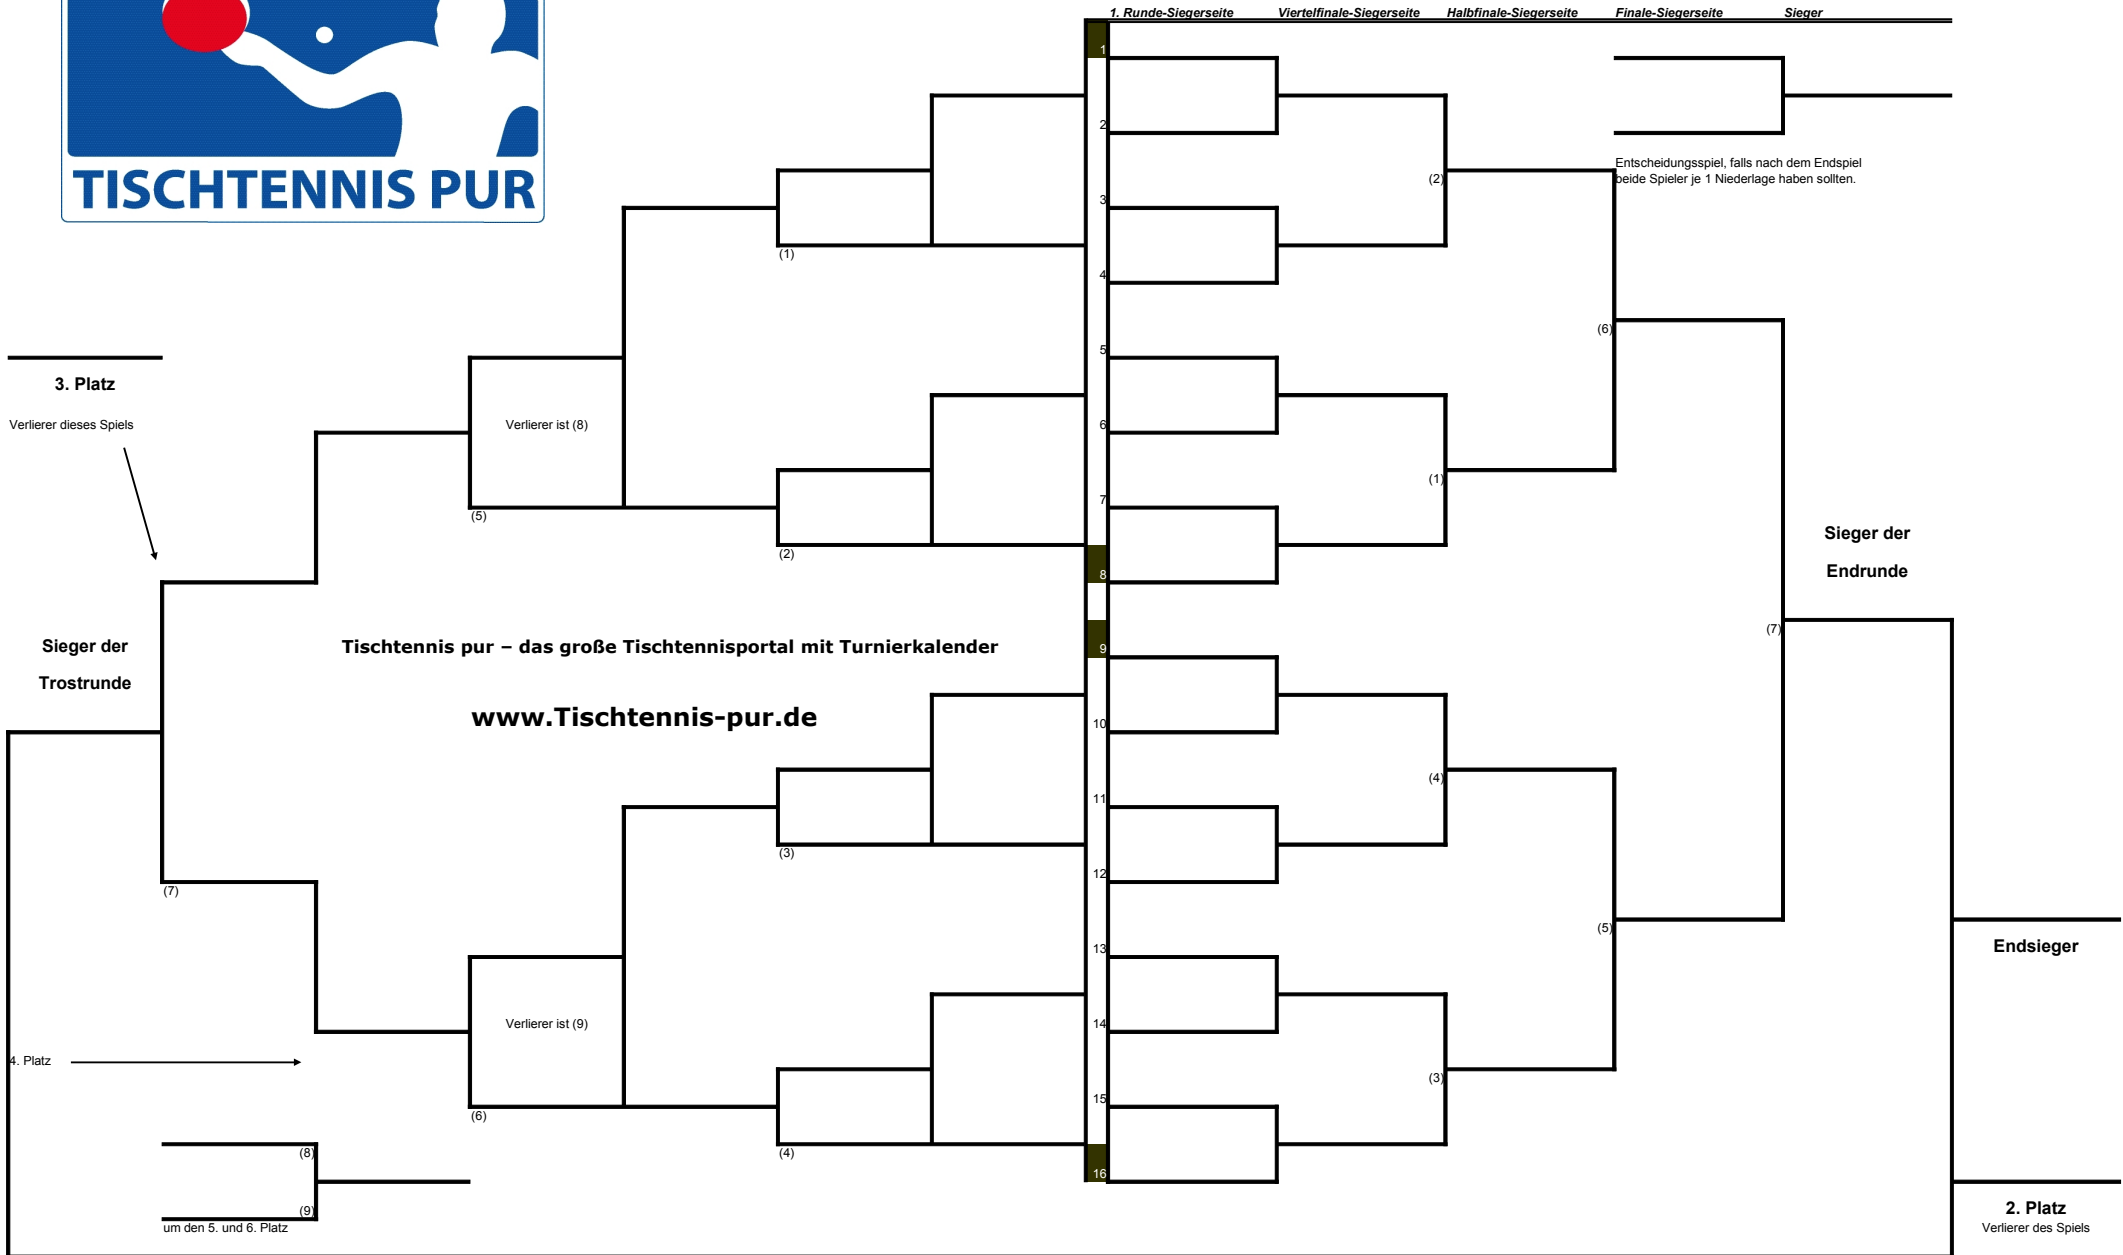

Verliererseite Siegerseite

Erklärung: Der Sieger eines Spieles der rechten Seite rückt nach rechts. Der Verlierer eines Spieles der rechten Seite rückt nach links (auf die entsprechende Platznummer) und greift hier in die Trostrunde ein.